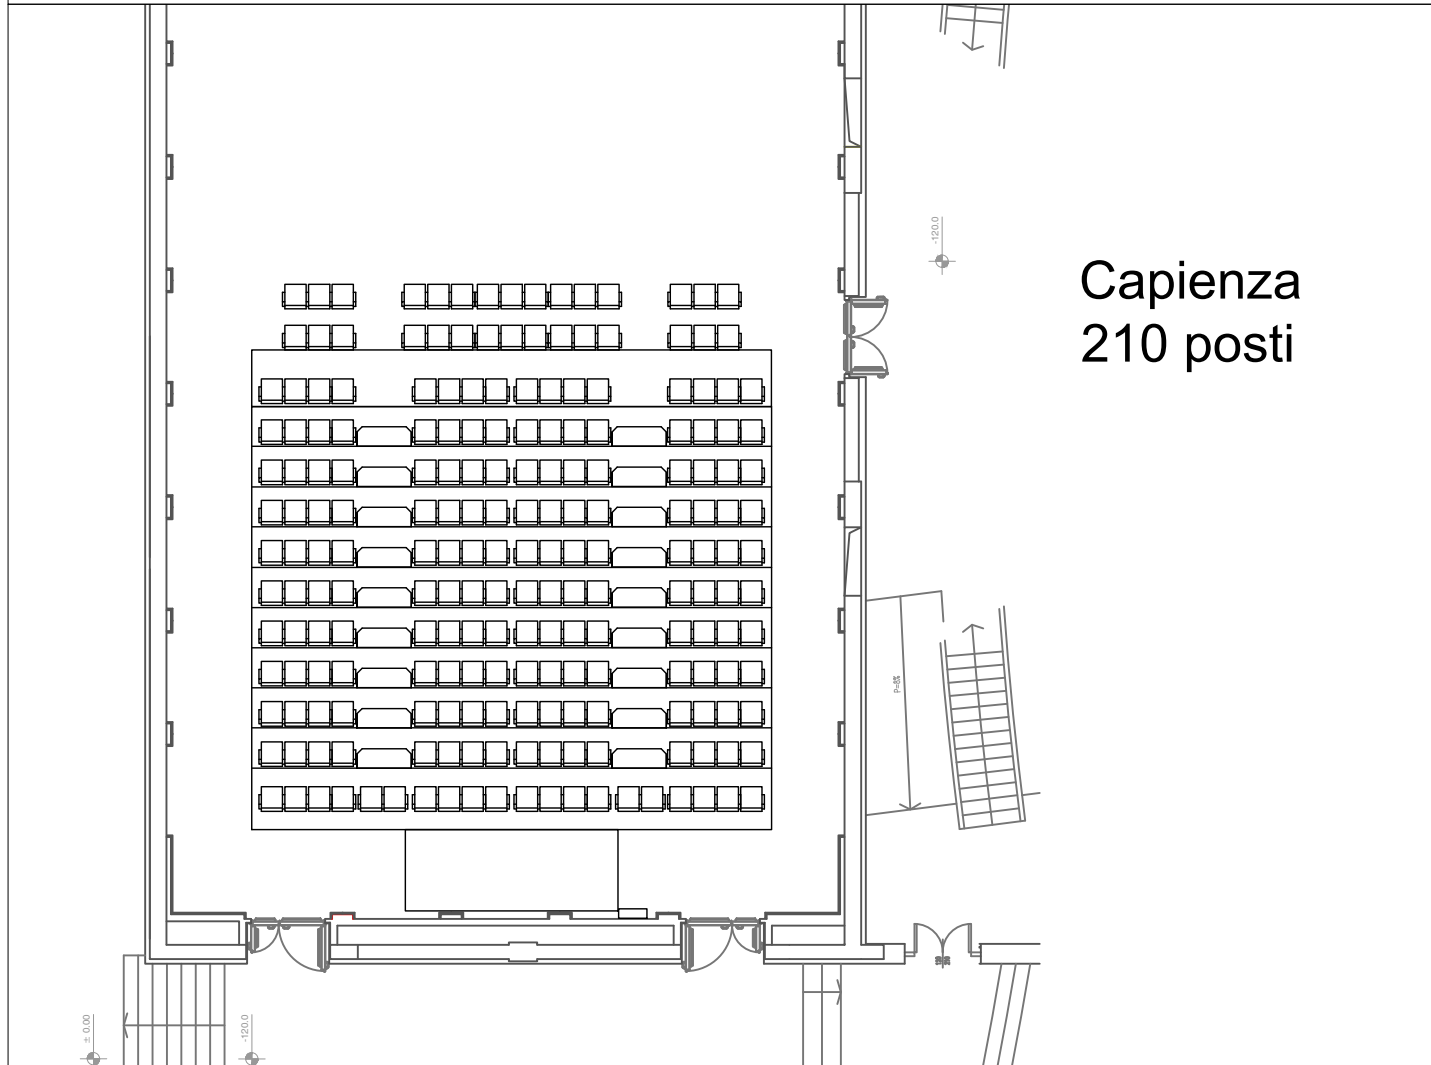

Teatro dell'Elfo S.C.
Impresa Sociale
Corso Buenos Aires 33
20124 Milano

Teatro Elfo Puccini
Sala Fassbinder