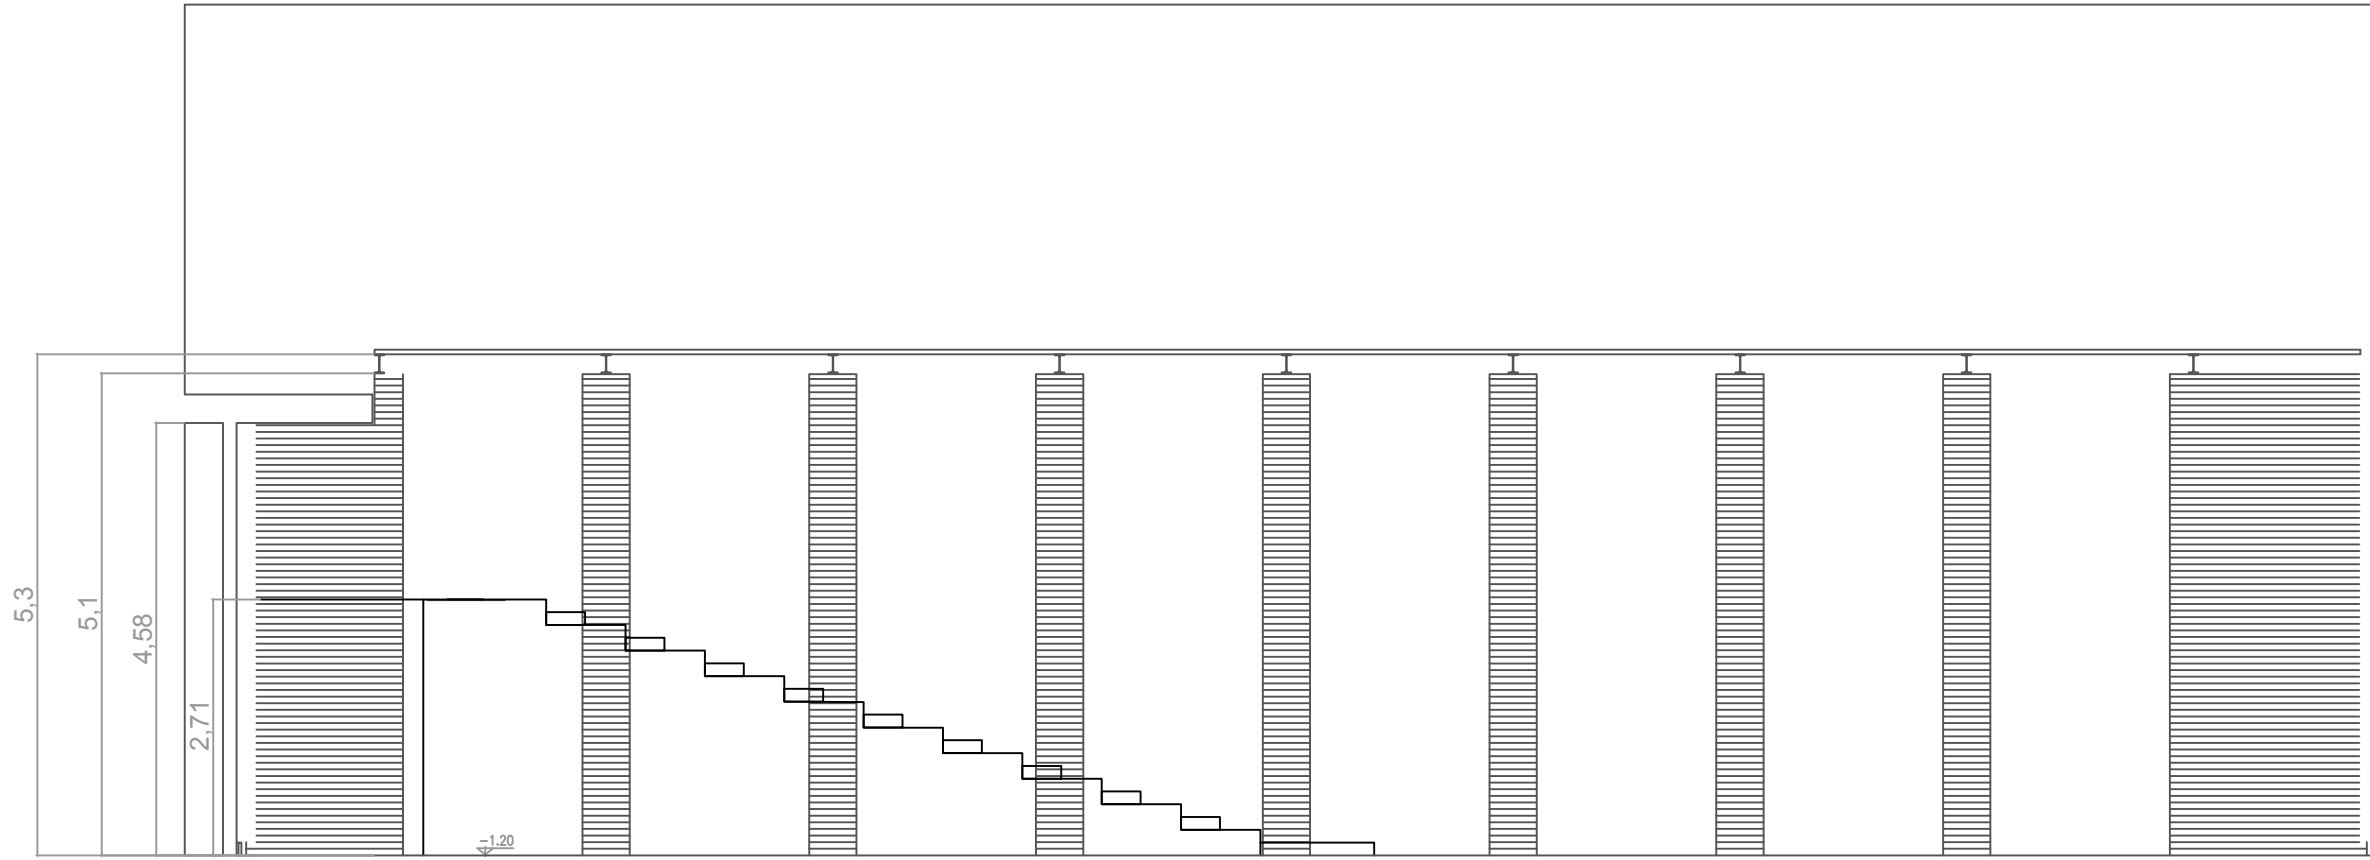

Teatro dell'Elfo S.C.
Impresa Sociale
Corso Buenos Aires 33
20124 Milano

Teatro Elfo Puccini
Sala Fassbinder