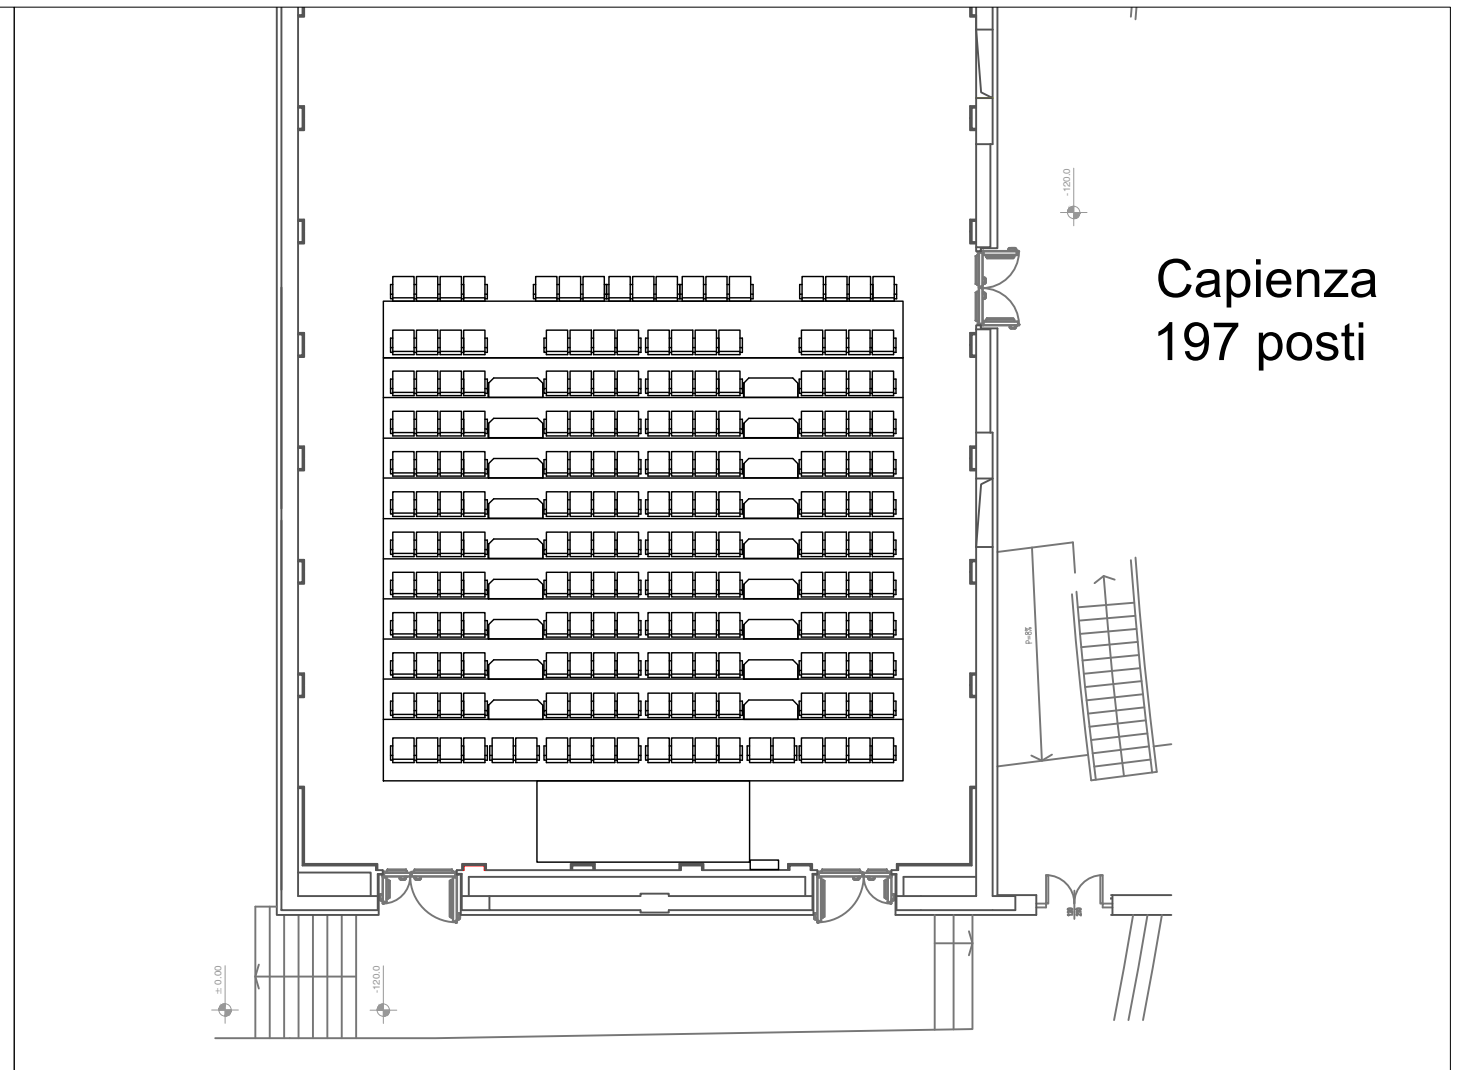

Teatro dell'Elfo S.C.
Impresa Sociale
Corso Buenos Aires 33
20124 Milano

Teatro Elfo Puccini
Sala Fassbinder