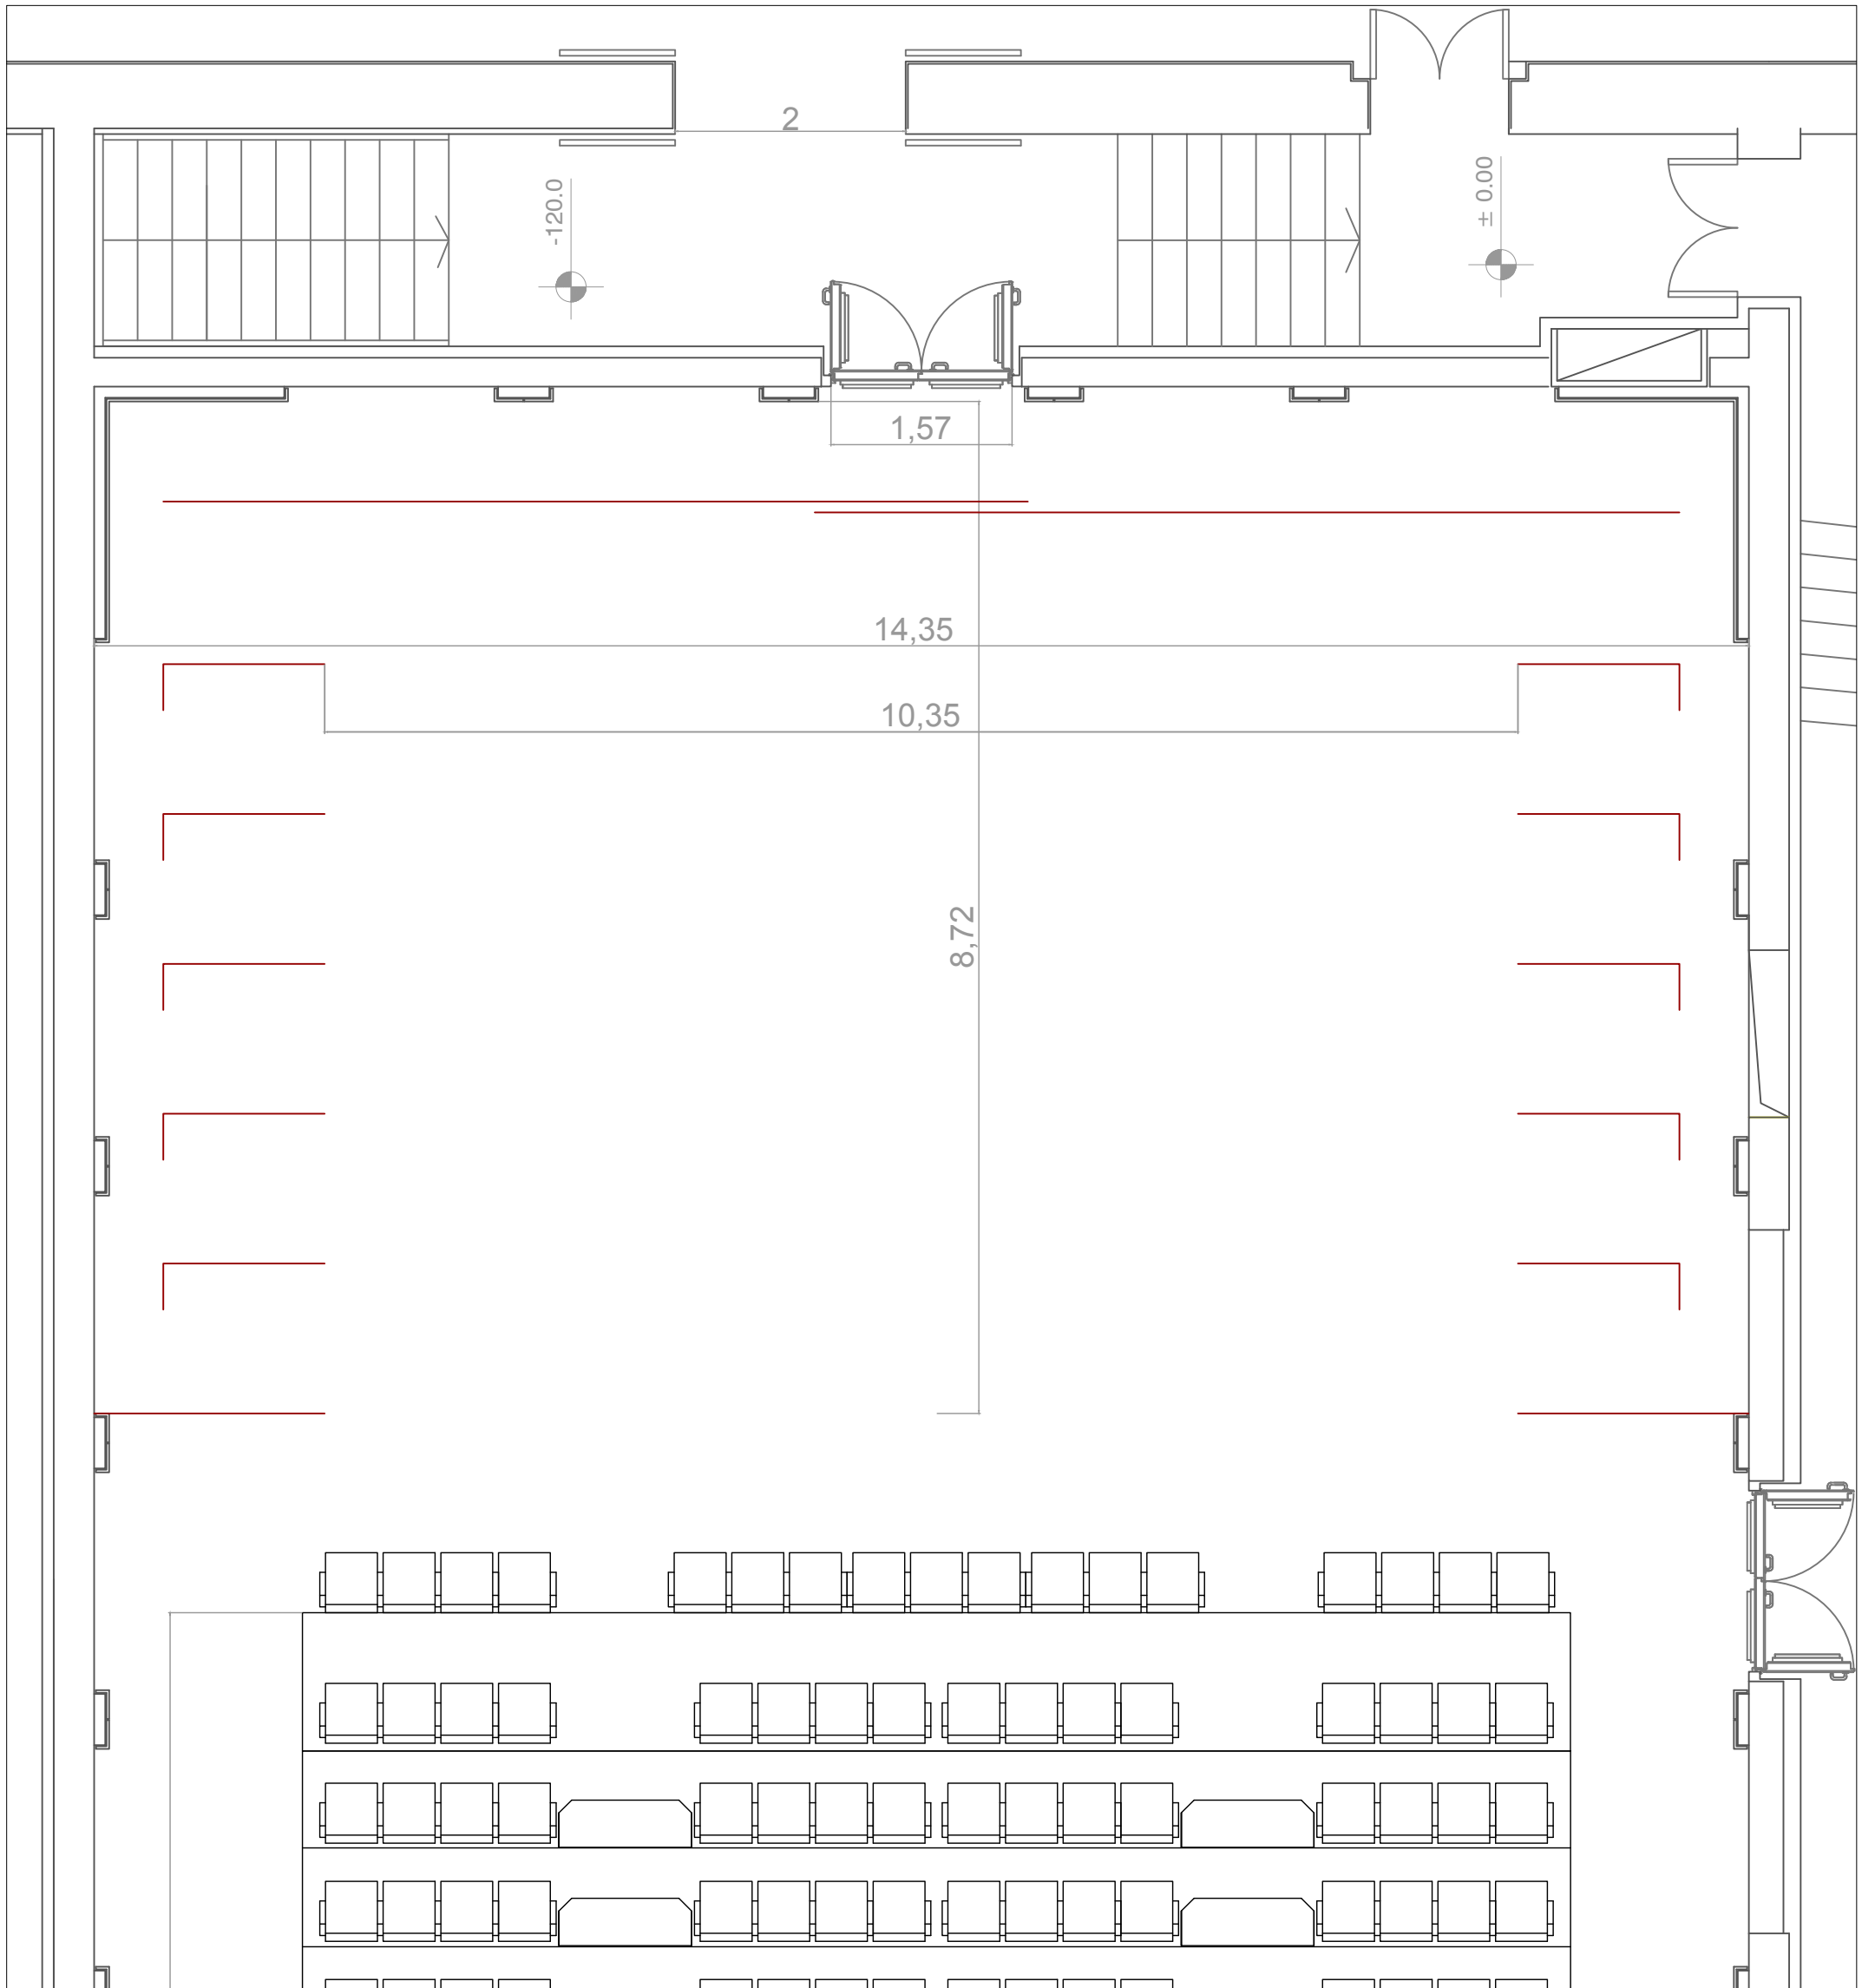

Grigliato
Grid

Teatro dell'Elfo S.C.
Impresa Sociale
Corso Buenos Aires 33
20124 Milano

Teatro Elfo Puccini
Sala Fassbinder