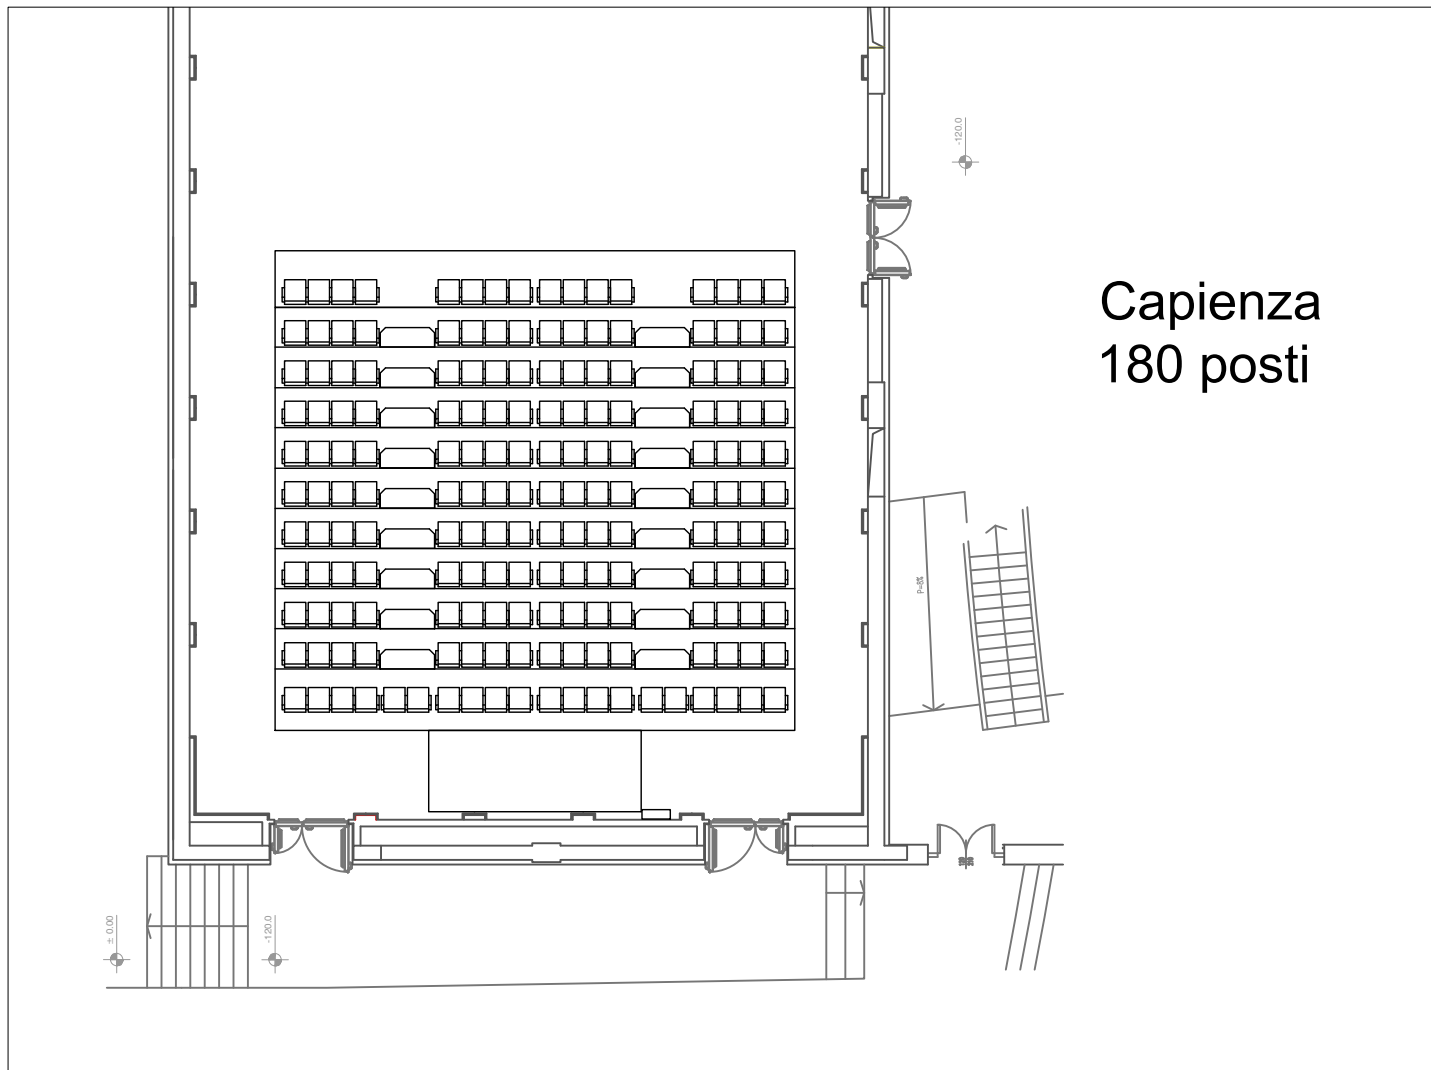

Teatro dell'Elfo S.C.
Impresa Sociale
Corso Buenos Aires 33
20124 Milano

Teatro Elfo Puccini
Sala Fassbinder