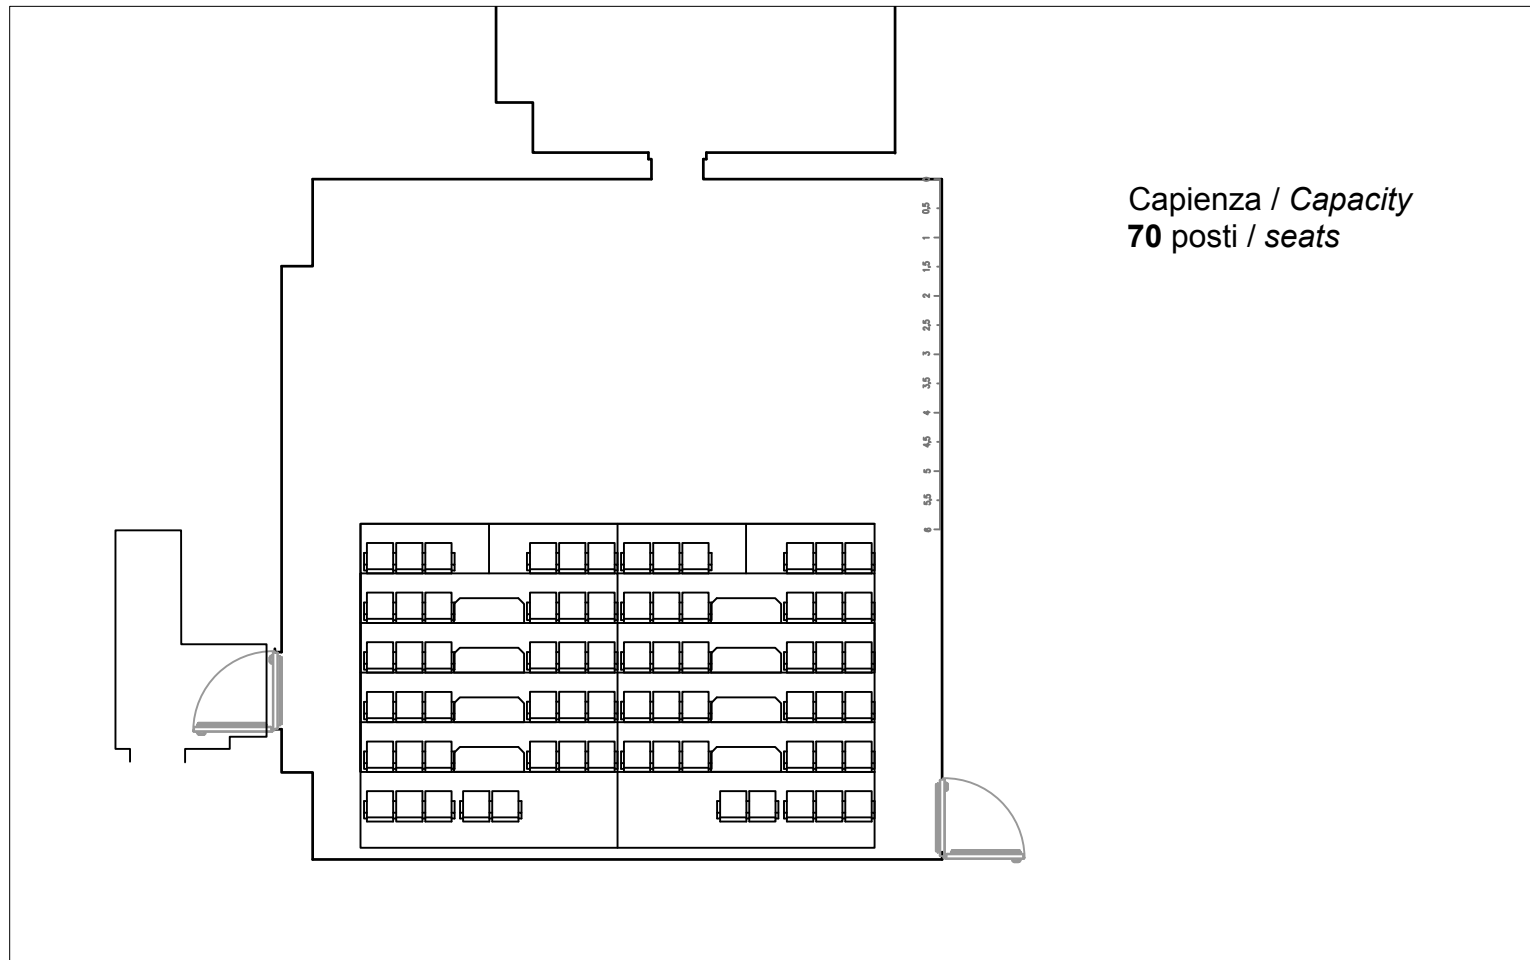

SALA / Hall		RITORNI ELETTRICI / Circuits	
Capienza / Seating capacity	70 - 94 posti / seats	220V, 16A, monofase / CEE16	40
Profondità / Depth	11,65m	Universi DMX / DMX Universes	1
Larghezza / Width	10,78m	DIMMERS	
SPAZIO SCENICO / Stage area		Canali dimmer 2kW Dimmer channels 2kW	24
Larghezza / Width	10m	DOTAZIONI DI SCENA / Stage equipment	
Profondità / Depth	3 - 4,50m	Fondale / Backdrop 7,50x5,35m	2
Altezza / Stage height	0 cm	Quinte / Legs 2x5,35m	4
Declivio / Rake	0%	TRASPORTI AUDIO / Audio connections	
APPENDIMENTI / Fly system		XLR IN	6
Ring Eurotruss FD34 + FD32	10 x 10m	XLR OUT	4
Altezza Ring / Ring height	5,35m		

Teatro Elfo Puccini
 Sala Bausch

Ultima revisione: 26/10/2020

Bausch 2020.dwg

Teatro dell'Elfo S.C.
 Impresa Sociale
 Corso Buenos Aires 33
 20124 Milano

Teatro Elfo Puccini
 Sala Bausch

Capienza / Capacity
70 posti / seats

Capienza / Capacity
82 posti / seats

Capienza / Capacity
94 posti / seats

Teatro dell'Elfo S.C.
Impresa Sociale
Corso Buenos Aires 33
20124 Milano

Teatro Elfo Puccini
Sala Bausch