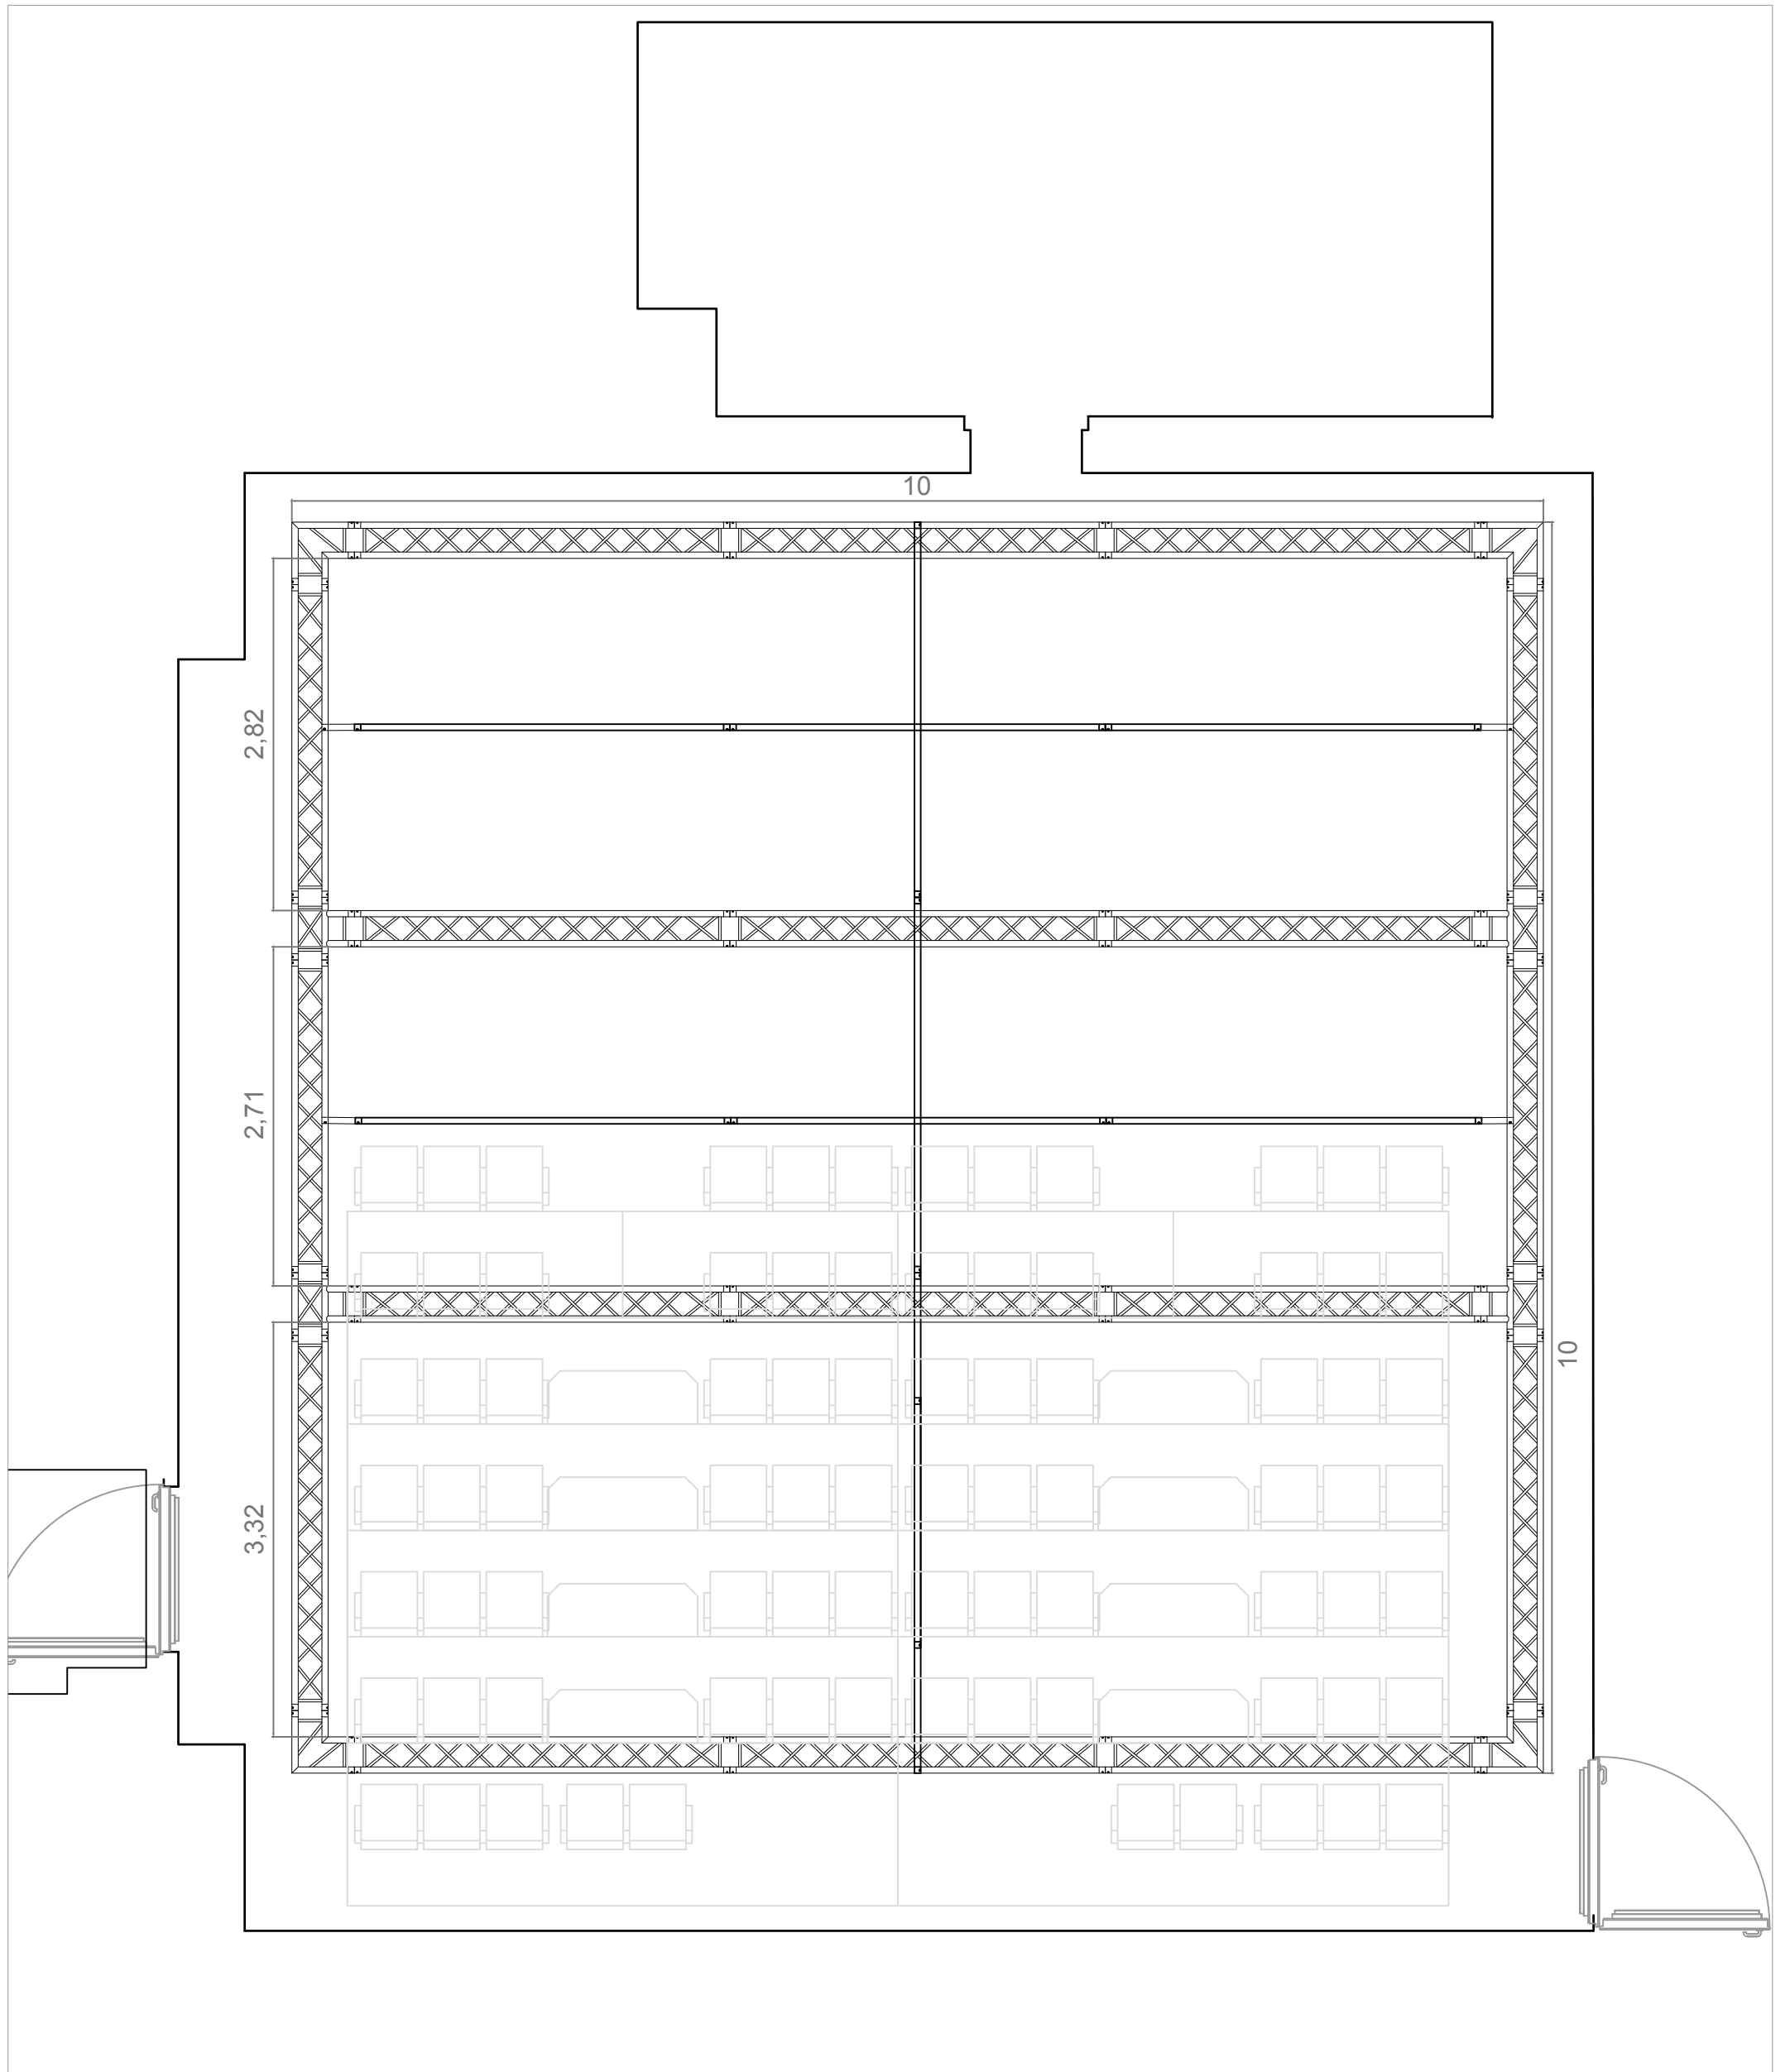

SALA / Hall		RITORNI ELETTRICI / Circuits	
Capienza / Seating capacity	70 - 94 posti / seats	220V, 16A, monofase / CEE16	40
Profondità / Depth	11,65m	Universi DMX / DMX Universes	1
Larghezza / Width	10,78m	DIMMERS	
SPAZIO SCENICO / Stage area		Canali dimmer 2kW Dimmer channels 2kW	24
Larghezza / Width	10m	DOTAZIONI DI SCENA / Stage equipment	
Profondità / Depth	3 - 4,50m	Fondale / Backdrop 7,50x5,35m	2
Altezza / Stage height	0 cm	Quinte / Legs 2x5,35m	4
Declivio / Rake	0%	TRASPORTI AUDIO / Audio connections	
APPENDIMENTI / Fly system		XLR IN	6
Ring Eurotruss FD34 + FD32	10 x 10m	XLR OUT	4
Altezza Ring / Ring height	5,35m		

Teatro dell'Elfo S.C.
Impresa Sociale
Corso Buenos Aires 33
20124 Milano

Teatro Elfo Puccini
Sala Bausch

Ultima revisione: 26/10/2020

Bausch 2020.dwg

Teatro dell'Elfo S.C.
 Impresa Sociale
 Corso Buenos Aires 33
 20124 Milano

Teatro Elfo Puccini
 Sala Bausch

Ultima revisione: 26/10/2020

Bausch 2020.dwg

Teatro dell'Elfo S.C.
 Impresa Sociale
 Corso Buenos Aires 33
 20124 Milano

Teatro Elfo Puccini
 Sala Bausch

Capienza / Capacity
70 posti / seats

Capienza / Capacity
82 posti / seats

Capienza / Capacity
94 posti / seats

Teatro dell'Elfo S.C.
Impresa Sociale
Corso Buenos Aires 33
20124 Milano

Teatro Elfo Puccini
Sala Bausch