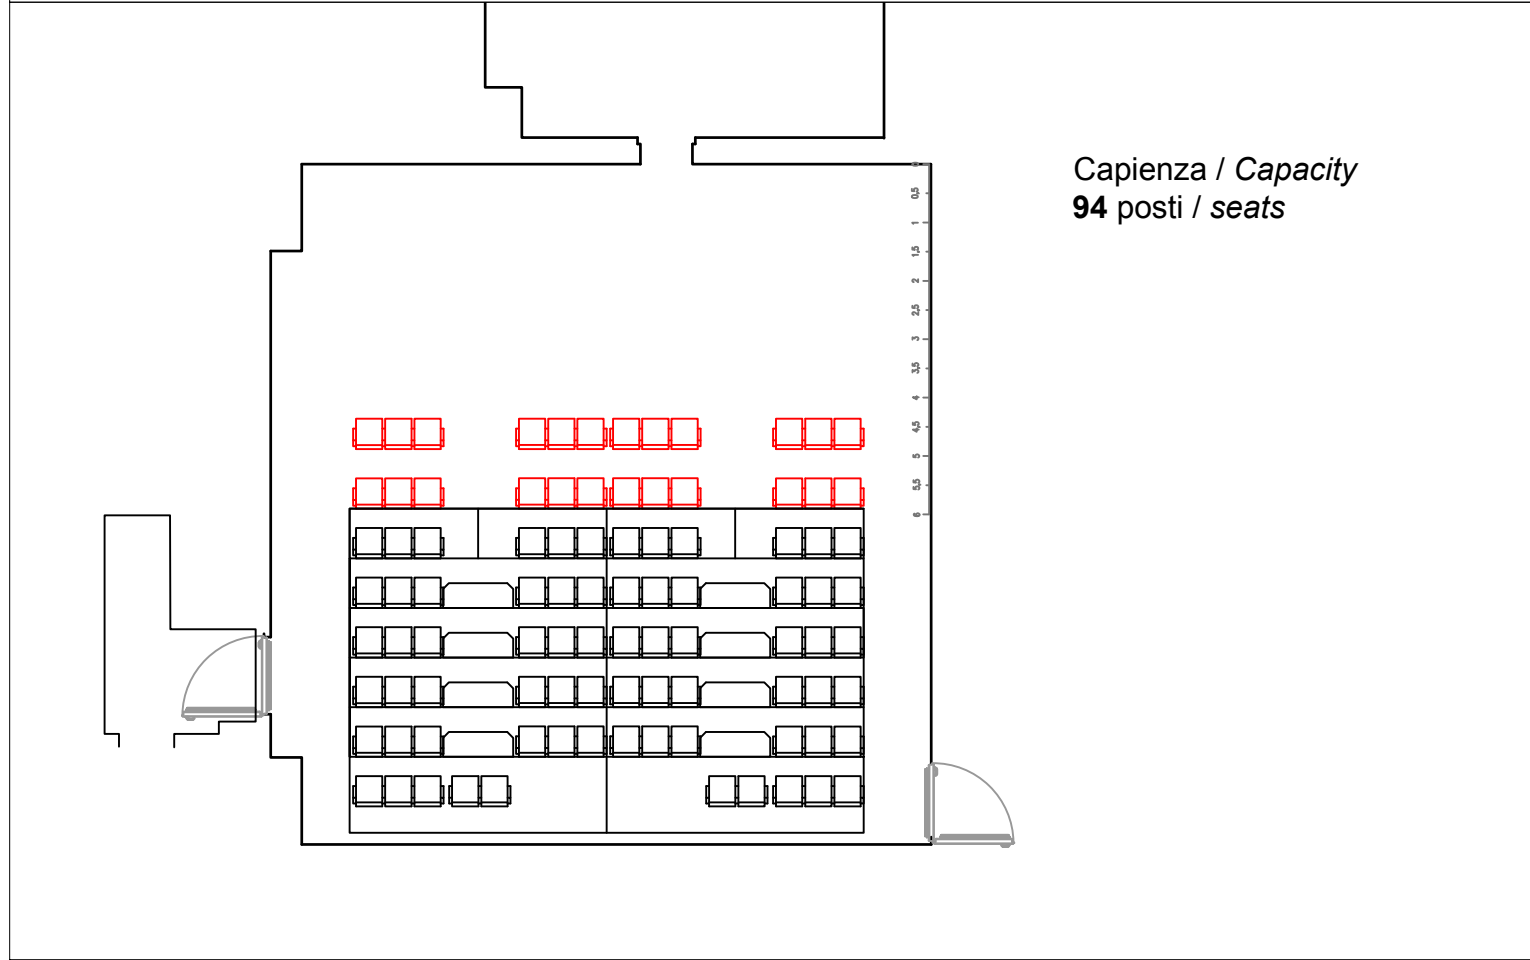

SALA / Hall		RITORNI ELETTRICI / Circuits	
Capienza / Seating capacity	70 - 94 posti / seats	220V, 16A, monofase / CEE16	40
Profondità / Depth	11,65m	Universi DMX / DMX Universes	1
Larghezza / Width	10,78m	DIMMERS	
SPAZIO SCENICO / Stage area		Canali dimmer 2kW Dimmer channels 2kW	24
Larghezza / Width	10m	DOTAZIONI DI SCENA / Stage equipment	
Profondità / Depth	3 - 4,50m	Fondale / Backdrop 7,50x5,35m	2
Altezza / Stage height	0 cm	Quinte / Legs 2x5,35m	4
Declivio / Rake	0%	TRASPORTI AUDIO / Audio connections	
APPENDIMENTI / Fly system		XLR IN	6
Ring Eurotruss FD34 + FD32	10 x 10m	XLR OUT	4
Altezza Ring / Ring height	5,35m		

Teatro Elfo Puccini
 Sala Bausch

Ultima revisione: 26/10/2020

Bausch 2020.dwg

Teatro dell'Elfo S.C.
 Impresa Sociale
 Corso Buenos Aires 33
 20124 Milano

Teatro Elfo Puccini
 Sala Bausch

Capienza / Capacity
70 posti / seats

Capienza / Capacity
82 posti / seats

Capienza / Capacity
94 posti / seats

Teatro dell'Elfo S.C.
Impresa Sociale
Corso Buenos Aires 33
20124 Milano

Teatro Elfo Puccini
Sala Bausch