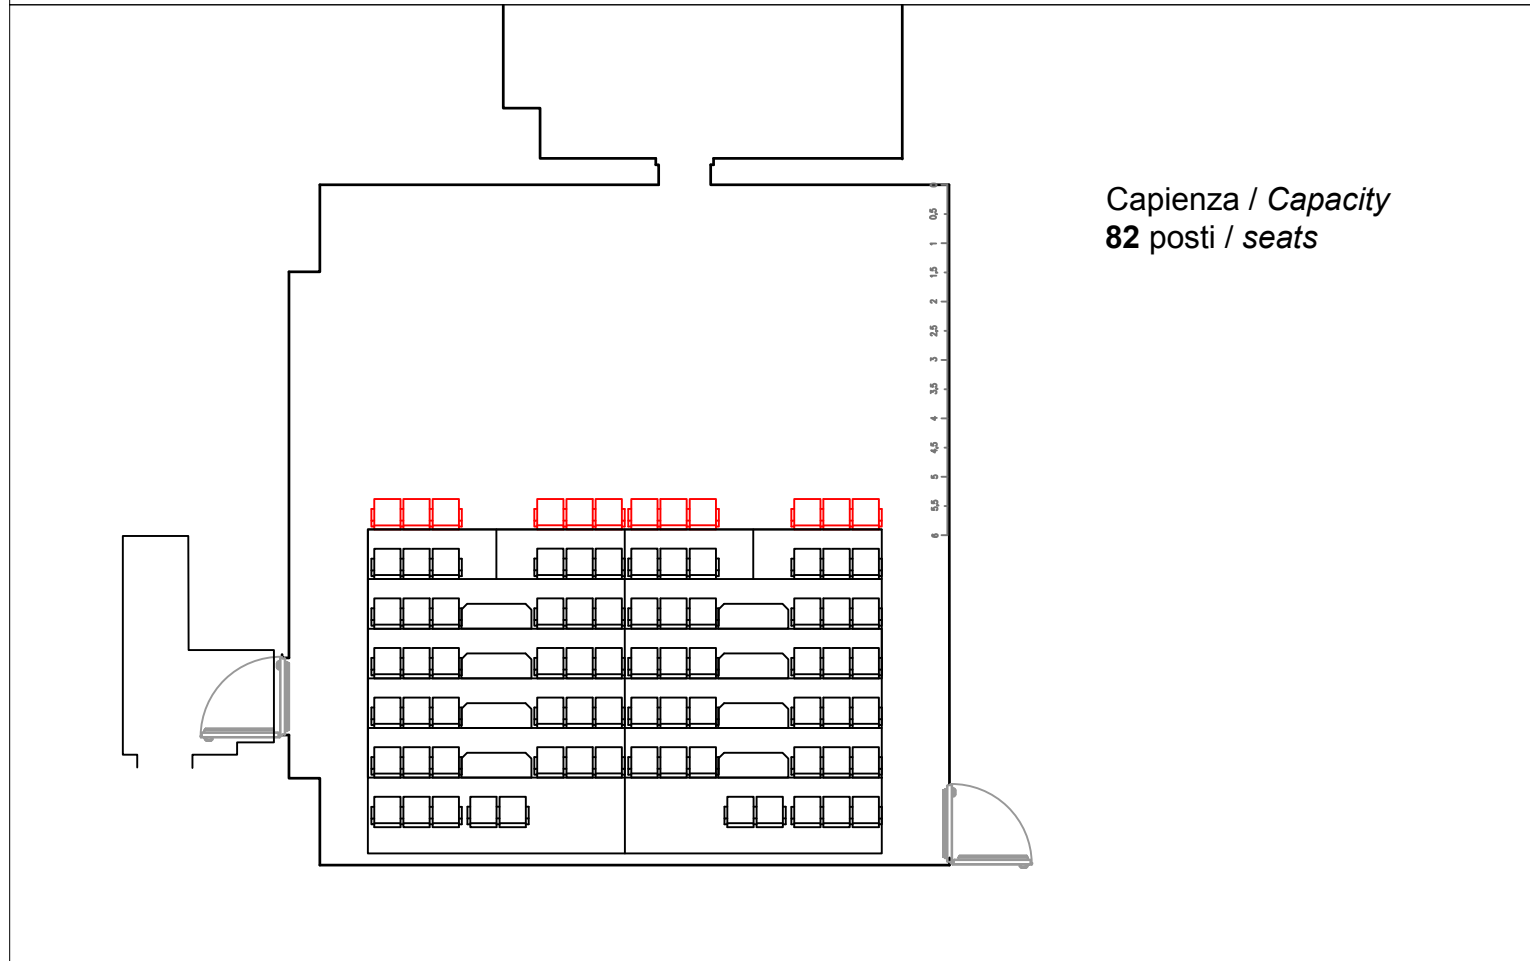

SALA / Hall		RITORNI ELETTRICI / Circuits	
Capienza / Seating capacity	70 - 94 posti / seats	220V, 16A, monofase / CEE16	40
Profondità / Depth	11,65m	Universi DMX / DMX Universes	1
Larghezza / Width	10,78m	DIMMERS	
SPAZIO SCENICO / Stage area		Canali dimmer 2kW Dimmer channels 2kW	24
Larghezza / Width	10m	DOTAZIONI DI SCENA / Stage equipment	
Profondità / Depth	3 - 4,50m	Fondale / Backdrop 7,50x5,35m	2
Altezza / Stage height	0 cm	Quinte / Legs 2x5,35m	4
Declivio / Rake	0%	TRASPORTI AUDIO / Audio connections	
APPENDIMENTI / Fly system		XLR IN	6
Ring Eurotruss FD34 + FD32	10 x 10m	XLR OUT	4
Altezza Ring / Ring height	5,35m		

Teatro dell'Elfo S.C.
Impresa Sociale
Corso Buenos Aires 33
20124 Milano

Teatro Elfo Puccini
Sala Bausch

Ultima revisione: 26/10/2020

Bausch 2020.dwg

Teatro dell'Elfo S.C.
 Impresa Sociale
 Corso Buenos Aires 33
 20124 Milano

Teatro Elfo Puccini
 Sala Bausch

Ultima revisione: 26/10/2020

Bausch 2020.dwg

Teatro dell'Elfo S.C.
 Impresa Sociale
 Corso Buenos Aires 33
 20124 Milano

Teatro Elfo Puccini
 Sala Bausch

Capienza / Capacity
70 posti / seats

Capienza / Capacity
82 posti / seats

Capienza / Capacity
94 posti / seats

Teatro dell'Elfo S.C.
Impresa Sociale
Corso Buenos Aires 33
20124 Milano

Teatro Elfo Puccini
Sala Bausch