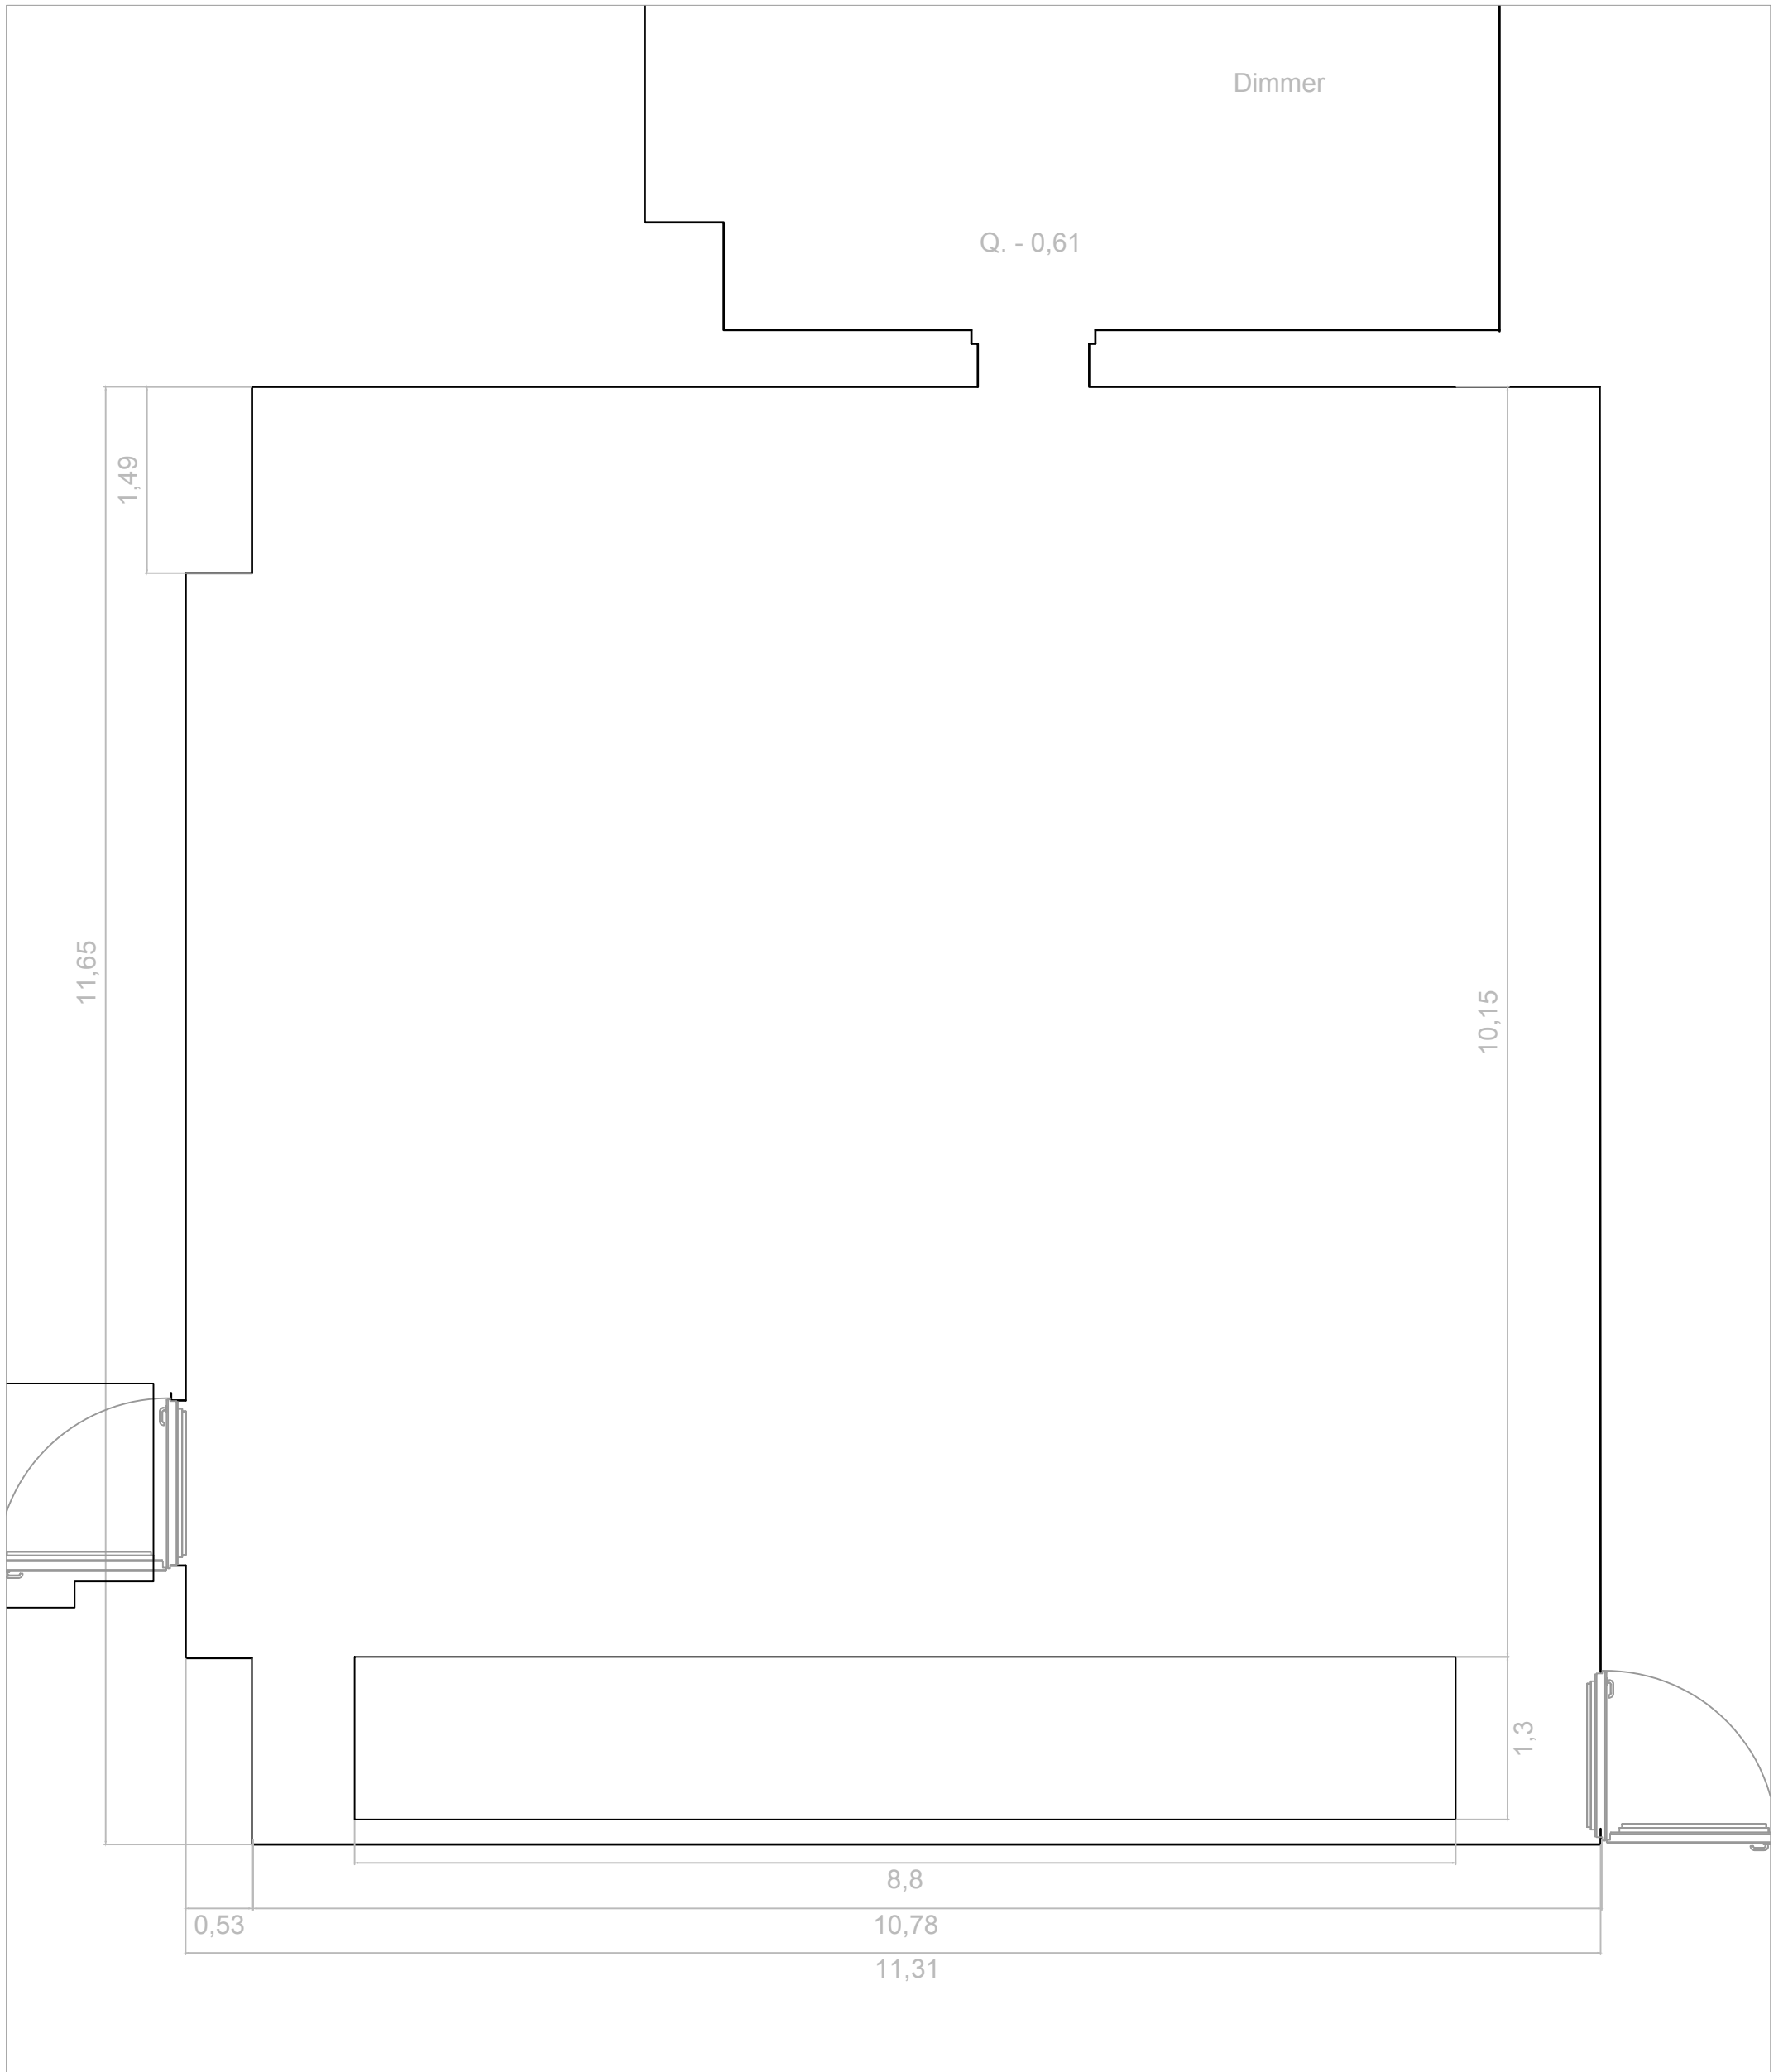

SALA / Hall		RITORNI ELETTRICI / Circuits	
Capienza / Seating capacity	70 - 94 posti / seats	220V, 16A, monofase / CEE16	40
Profondità / Depth	11,65m	Universi DMX / DMX Universes	1
Larghezza / Width	10,78m	DIMMERS	
SPAZIO SCENICO / Stage area		Canali dimmer 2kW Dimmer channels 2kW	24
Larghezza / Width	10m	DOTAZIONI DI SCENA / Stage equipment	
Profondità / Depth	3 - 4,50m	Fondale / Backdrop 7,50x5,35m	2
Altezza / Stage height	0 cm	Quinte / Legs 2x5,35m	4
Declivio / Rake	0%	TRASPORTI AUDIO / Audio connections	
APPENDIMENTI / Fly system		XLR IN	6
Ring Eurotruss FD34 + FD32	10 x 10m	XLR OUT	4
Altezza Ring / Ring height	5,35m		

Teatro dell'Elfo S.C.
Impresa Sociale
Corso Buenos Aires 33
20124 Milano

Teatro Elfo Puccini
Sala Bausch

Ultima revisione: 26/10/2020

Bausch 2020.dwg

Teatro dell'Elfo S.C.
 Impresa Sociale
 Corso Buenos Aires 33
 20124 Milano

Teatro Elfo Puccini
 Sala Bausch

Ultima revisione: 26/10/2020

Bausch 2020.dwg

Teatro dell'Elfo S.C.
 Impresa Sociale
 Corso Buenos Aires 33
 20124 Milano

Teatro Elfo Puccini
 Sala Bausch

Capienza / Capacity
70 posti / seats

Capienza / Capacity
82 posti / seats

Capienza / Capacity
94 posti / seats

Teatro dell'Elfo S.C.
Impresa Sociale
Corso Buenos Aires 33
20124 Milano

Teatro Elfo Puccini
Sala Bausch